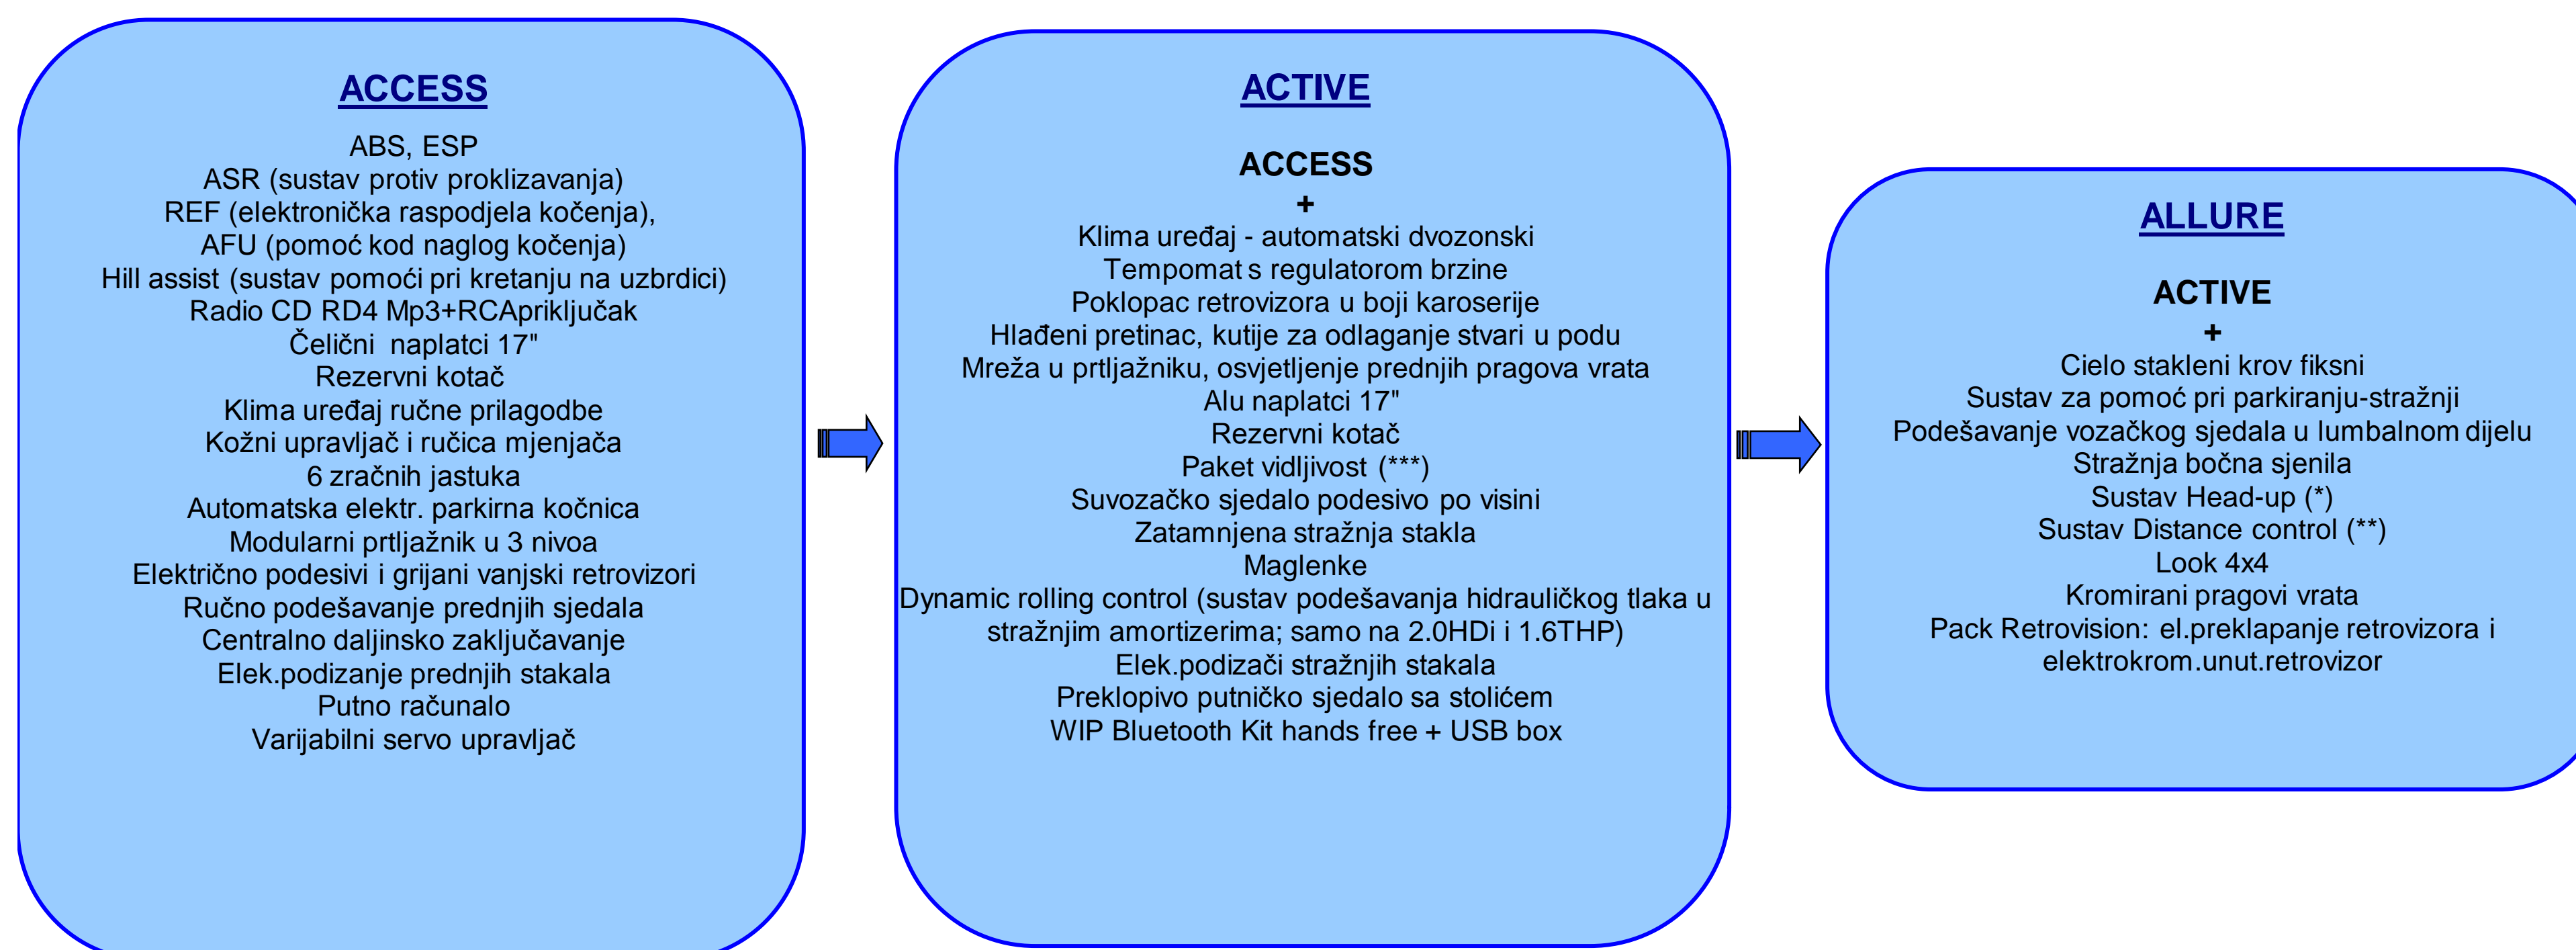

Verzija	Motor	CCM	kW	KS	Kodifikacija	Cijene u kunama			
						Cijena bez PDV-a	Cijena s PDV-om	Popust	Cijena s popustom
Access	1.6 VTI 120 E5	1598	88	120	1PTBSY D CA 5 51 A0	128.943	158.600	21.000	137.600
	1.6 Hdi 112 FAP E5	1560	82	112	1PTBSY D BM 6 51 A0	141.138	173.600	25.700	147.900
Active	1.6 VTI 120 E5	1598	88	120	1PTBSY H CA 5 51 A0	141.138	173.600	21.000	152.600
	1.6 THP 156 E5	1598	115	156	1PTBSY H CC 6 51 A0	151.707	186.600	21.000	165.600
	1.6 Hdi 112 FAP E5	1560	82	112	1PTBSY H BM 6 51 A0	153.333	188.600	25.700	162.900
	2.0 Hdi 150 FAP E5	1997	110	150	1PTBSY H BB 6 51 A0	166.341	204.600	25.700	178.900
Allure	1.6 THP 156 E5	1598	115	156	1PTBSY P CC 6 51 A0	163.902	201.600	21.000	180.600
	2.0 Hdi 150 FAP E5	1997	110	150	1PTBSY P BB 6 51 A0	178.537	219.600	25.700	193.900
	2.0 Hdi 163 FAP E5 Auto	1997	120	163	1PTBSY P BB M 51 A0	187.480	230.600	25.700	204.900

Opcije 3008	Šifra opcije	Access	Active	Allure	Cijene u kunama	
					Cijena s PDV-om	Cijena bez PDV-a
Alarm protiv krađe	AB08	O	O	O	2.320	1.886
Električno podešavanje sjedala vozača	IP02	-	-	O (8)	4.090	3.325
Alu naplatci 18" (vozilo s opcijom OL09 dolazi sa Setom za popravak gume, umjesto Sjenila)	ZH51	-	-	O	3.020	2.455
Dodatno zatamnjena bočna stakla	UD03	-	O (9)	S	1.970	1.602
Paket koža (1)	SO04	-	-	O	3.330	2.707
Paket koža (1)	OPQ1	-	O	-	14.110	11.472
Paket koža (1)	OPQ1	-	-	O	12.550	10.203
Paket integralna koža (2)	OPQ3	-	-	O	18.850	15.325
Cielo (3)	OK01	-	O	S	3.630	2.951
Metalik boja	OMM0	O	O	O	3.380	2.748
Metalik boja Crvena Babytone	OMM5	O	O	O	4.080	3.317
Metalik boja Bijela Nacre	OMM6	O	O	O	4.590	3.732
Tempomat s regulatorom brzine	RG03	O	S	S	2.320	1.886
Sustav za pomoć pri parkiranju stražnji	UB01	-	O	S	2.520	2.049
Sustav za pomoć pri parkiranju prednji	UB03	-	-	O	2.520	2.049
Sustav Head-up*	ZV02	-	O	S	2.500	2.033
Wip Nav (2D navigacija, preklapivi ekran u boji, Bluetooth, SD kartica, RCA priključak) opcija isključuje iz opreme USB priključak	WLGK	O	O	O	6.550	5.325
Wip Com 3D (3D navigacija, SIM kartica, hard disk, USB priključak, preklapivi ekran u boji)	WLGK	-	-	O	17.140	13.935
Paket Hi Fi JBL (vozilo s opcijom WT22 dolazi sa Setom za popravak gume, umjesto rez.kotača)	WT22	-	-	O	3.730	3.033
Pack Video (4)	XJ02	-	O	O	11.090	9.016
Pack Motor - GRIP CONTROL (5)	UF02	-	O (10)	O(10)	760	618
Pack Vision (6)	ZE13	-	-	O	5.950	4.837
Pack Retrovision (7)	ZD09	-	O	S	2.520	2.049

- (1) Paket koža: kožna sjedala i prednji naslon za ruku, centralna konzola sa kožnim elementima; tepisi, grijana prednja sjedala, vozačko sjedalo s podešavanjem lumbarnog dijela, elek.podizači str.stakala, zaštita za djecu
- (2) Paket integralna koža : Paket koža+ koža na vratima i konzoli; električno vozačko sjedalo, tepisi.
- (3) Cielo stakleni krov fiksni + 2 stražnja svjetla za čitanje
- (4) Paket video: 2 ekrana 7", 2 para bluetooth slušalica, centralna jedinica na konzoli; na 2.nivou uključuje podešavanje vozačevog sjedala u lumbarnom dijelu
- (5) Paket Motor: GRIP CONTROL ili ASR+ (sustav protiv proklizavanja na vozilu s 2 pogonska kotača, prilagodiv ovisno o podlozi), gume M+S 215/60/R16, aluminijski 16" naplatci + 1 rezervni alu kotač 16"
- (6) Pack Vision: ksenon svjetla, AFS, pranje prednjih svjetala
- (7) Pack Retrovision: elekt.preklapanje retrovizora, elektrokromatski unutarnji retrovizor
- (8) Opcija je dostupna samo uz naručivanje opcije OPQ1
- (9) Opcija nije moguća u kombinaciji s kožom
- (10) Opcija nije moguća za motor 1.6 VTI 120 i automatik

(*) Sustav head-up: projiciranje brzine vozila i postavki tempomata na polikarbonatnu pločicu

(**) Sustav distance control: sustav mjerenja razmaka među vozilima

(***) Paket Vidljivost: autom.paljenje svjetala i brisača, sustav Follow me home