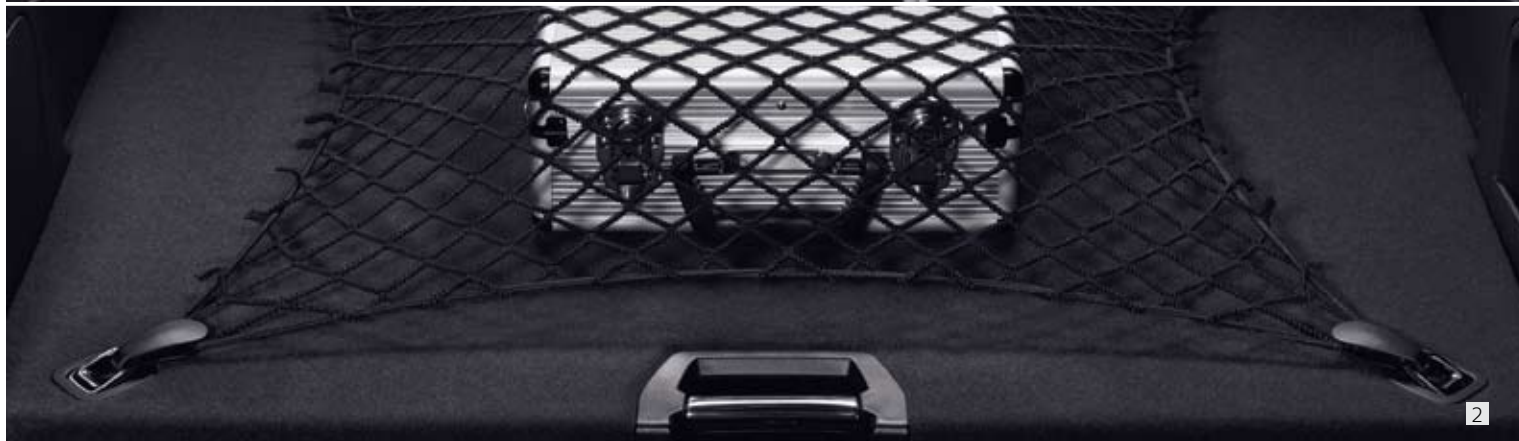

2

1 Zaštitna mreža za pse

Napravljena od lakiranog čelika, ova mreža odvaja prtljažni i putnički prostor u vozilu.

Réf : 9412 15

2 Mreža prtljažnika

Mreža na dnu prtljažnika koja sprječava klizanje vaše prtljage po prtljažniku.

Kat. br.: 7568 HN

3 Tepih prtljažnika

Ovaj tepih od tkanine idealno odgovara kompletu prednjih tepiha.

Réf : 9669 E7

4 Korito prtljažnika

Nepropusno je, ima zaštitu od klizanja, vrlo je otporno i štiti prtljažnik vašeg vozila 3008. Postavlja se bez pričvršćivanja i jednostavno se održava.

Kat. br.: 9663 E8