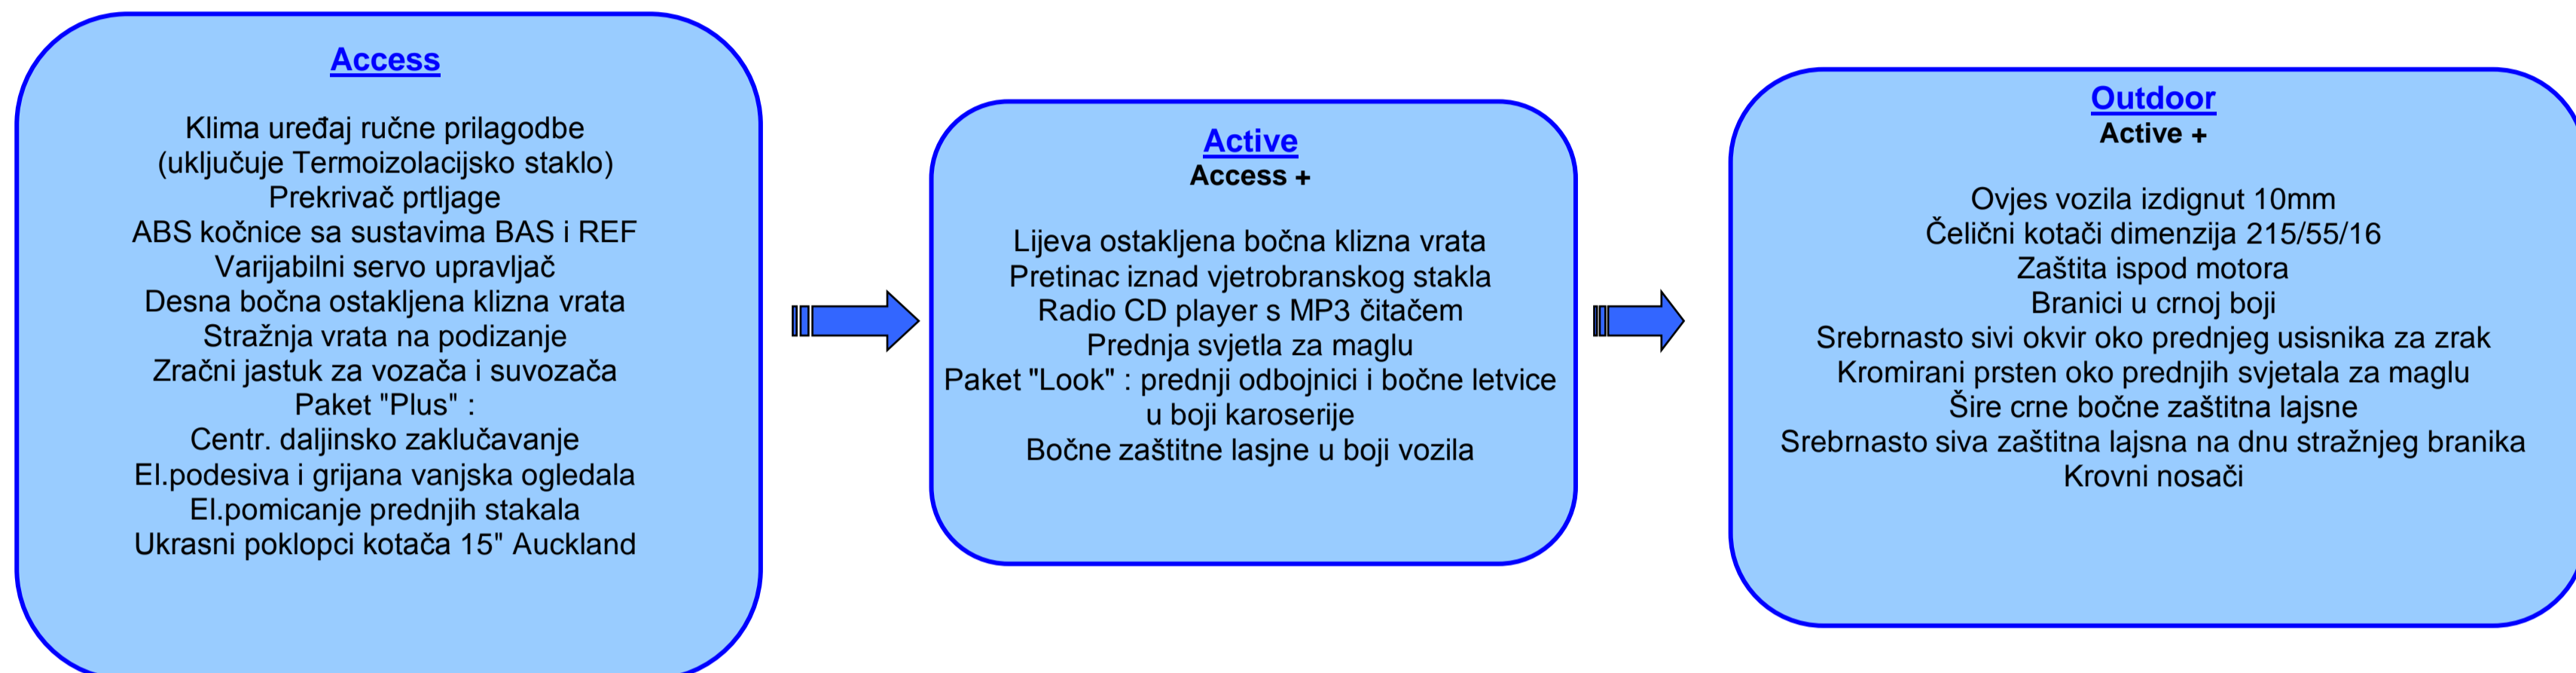

Opcije Partner PV	Šifra opcije	Access	Active	Outdoor	Cijene u kunama	
					Cijena s PDV-om	Cijena bez PDV-a
Prednji bočni zračni jastuci	NF02	O	O	O	1.710	1.390
Metalik boja	OMM0	O	O	O	3.070	2.496
Zenith krov + krovni nosači (A)	OU01	-	O	O	5.650	4.593
Krilna ostakljena stražnja vrata	PB04	O	O	-	350	285
Lijeva ostakljena klizna vrata	PC19	O	S	S	1.870	1.520
Krovni nosači	PQ02	-	O	S	1.110	902
Radio CD player s MP3 čitačem	WLKX	O	S	S	2.870	2.333
Wip Bluetooth	WLLO	-	O	O	1.510	1.228
Wip Nav	WLKZ	-	O	O	7.160	5.821
Tempomat s regulatorom brzine	RG03	O	O	O	1.710	1.390
Alu naplatci 16"	RP02	-	O	O	2.820	2.293
Upravljač presvučen kožom	VH04	-	-	O	350	285
ASR+, ESP	UF02	-	-	O	5.250	4.268
Mreža za prtljažnik velikog kapaciteta	TK01	-	O	O	660	537
Zatamnjena straž.stakla+podizno stražnje staklo	VD09	-	O	O	1.280	1.041
Stražnji senzor za pomoć pri parkiranju (2)	UB01	-	O	O	2.250	1.829
Paket zaštite za djecu (B)	UD03	-	O	O	1.420	1.154
Paket modularnost (D)	J0U4	-	O	O	3.730	3.033
Paket sigurnost (E)	G0SB	-	O	O	6.960	5.659
Paket klima i udobnost (F)	G01F	-	O	O	2.970	2.415