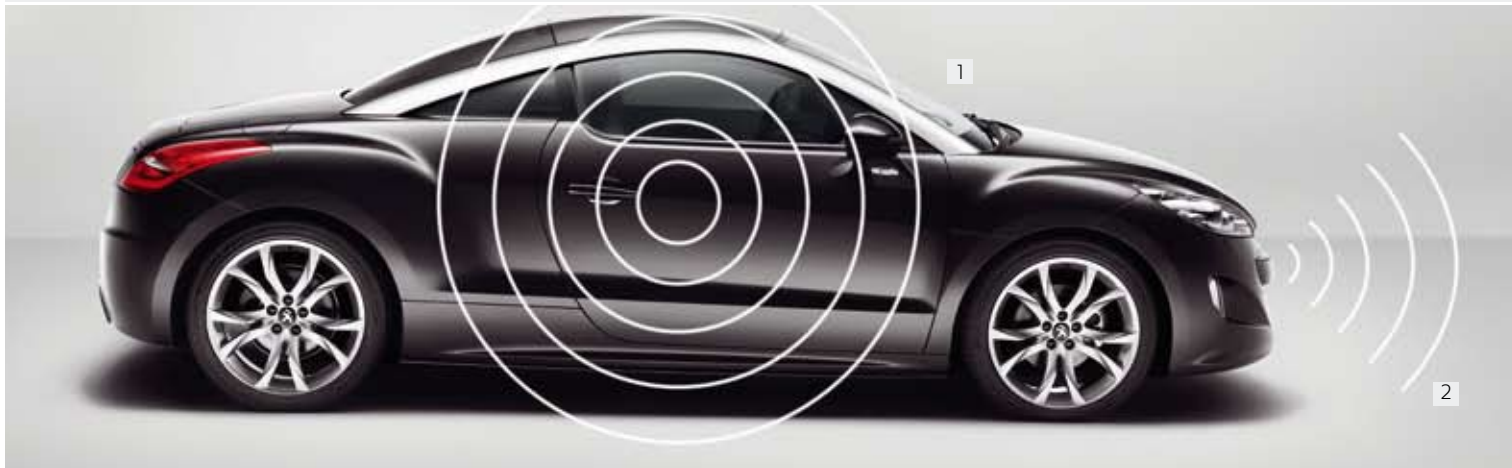

ZA VEĆU SIGURNOST

Postoji mnogo razloga zbog kojih morate vaše vozilo RCZ maksimalno opremiti zaštitnom opremom: za zaštitu od krađe i neovlaštenog ulaska u vozilo, za zaštitu vas i vaših putnika i za osiguranje udobne vožnje.

1 Protuprovalni alarm

Ovaj alarm osigurava perimetrijsku i volumetrijsku zaštitu vašeg vozila RCZ od krađe i provale .

Sustav identifikacije Traqueur SPOT

Sustav Traqueur, osmišljen u suradnji s policijom, omogućuje otkrivanje i brzi pronalazak vašeg vozila u slučaju krađe, čak i u podzemnim garažama i različitim skladištima.

2 Sustav za pomoć pri parkiranju sprijeda

Ova elektronička oprema dragocjena je pomoć prilikom manevriranja u vožnji prema naprijed. Ovaj sustav omogućuje, putem senzora udaljenosti ugrađenih u prednji odbojnik, otkrivanje većine prepreka u koje može udariti vozilo.